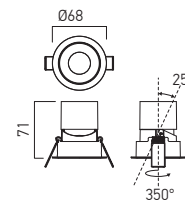

xpit

PTD01

FINISHING AVAILABLE

Code	Finishing	Type of LED	Power	Input voltage	Output current/voltage driver	Driver	LED flux	System flux	CCT	Optic	CRI	Weight
PTD01WW SWH/SWH	SWH/SWH	COB BRIDGELUX	1x6,8W	220-240V AC	300 mA / 12-21V	Included	660 lm	280 lm	3000K	29°	90	Ø60 mm, 0,39 kg
● PTD01NW SWH/SWH	SWH/SWH	COB BRIDGELUX	1x6,8W	220-240V AC	300 mA / 12-21V	Included	705 lm	299 lm	4000K	29°	90	Ø60 mm, 0,39 kg
PTD01WW SWH/SBK	SWH/SBK	COB BRIDGELUX	1x6,8W	220-240V AC	300 mA / 12-21V	Included	660 lm	280 lm	3000K	29°	90	Ø60 mm, 0,39 kg
● PTD01NW SWH/SBK	SWH/SBK	COB BRIDGELUX	1x6,8W	220-240V AC	300 mA / 12-21V	Included	705 lm	299 lm	4000K	29°	90	Ø60 mm, 0,39 kg
PTD01WW SBK/SBK	SBK/SBK	COB BRIDGELUX	1x6,8W	220-240V AC	300 mA / 12-21V	Included	660 lm	280 lm	3000K	29°	90	Ø60 mm, 0,39 kg
● PTD01NW SBK/SBK	SBK/SBK	COB BRIDGELUX	1x6,8W	220-240V AC	300 mA / 12-21V	Included	705 lm	299 lm	4000K	29°	90	Ø60 mm, 0,39 kg

● ORDERED UPON REQUEST / DISPONIBIL DOAR LA COMANDĂ / DISPONIBILE SOLO SU ORDINAZIONE