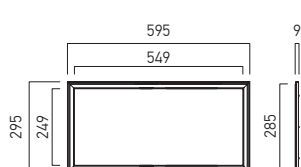

WDU3060

FINISHING AVAILABLE

MWH