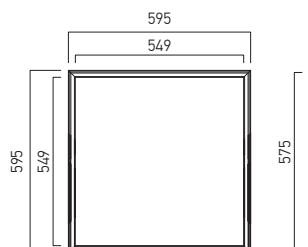

WDU6060

FINISHING AVAILABLE

MWH