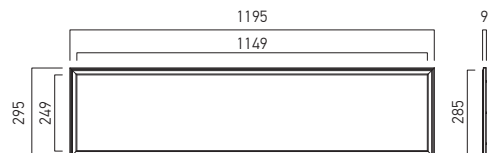

WDU30120

Code	Finishing	Type of LED	Power	Input voltage	Output current/voltage driver	Driver	LED flux	System flux	CCT	CRI	Optics	Weight
● WDU3060WW MWH	MWH	SMD 4014 SAN'AN	24W	220-240V AC	600mA / 25-40V DC	Included	2880 lm	2026 lm	3000K	90	120°	1,20 kg
● WDU3060NW MWH	MWH	SMD 4014 SAN'AN	24W	220-240V AC	600mA / 25-40V DC	Included	3000 lm	2159 lm	4000K	90	120°	1,20 kg
● WDU30120WW MWH	MWH	SMD 4014 SAN'AN	40W	220-240V AC	1000 mA / 30-40V DC	Included	4896 lm	3608 lm	3000K	90	120°	2,50 kg
● WDU30120NW MWH	MWH	SMD 4014 SAN'AN	40W	220-240V AC	1000 mA / 30-40V DC	Included	5100 lm	3818lm	4000K	90	120°	2,50 kg
● WDU6060WW MWH	MWH	SMD 4014 SAN'AN	40W	220-240V AC	1000 mA / 30-40V DC	Included	4896 lm	3611 lm	3000K	90	120°	2,30 kg
● WDU6060NW MWH	MWH	SMD 4014 SAN'AN	40W	220-240V AC	1000 mA / 30-40V DC	Included	5100 lm	3819 lm	4000K	90	120°	2,30 kg

● ORDERED UPON REQUEST / DISPONIBIL DOAR LA COMANDĂ / DISPONIBILE SOLO SU ORDINAZIONE