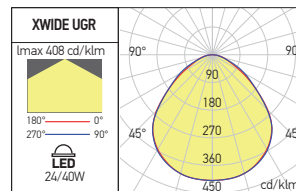

Importante

Qualunque posizione di installazione deve prevedere uno spazio sopra l'apparecchio per assicurare una corretta ventilazione dell'apparecchio.

WDU3060

WDU6060

FINISHING AVAILABLE

MWH

WDU30120

Code	Finishing	Type of LED	Power	Input voltage	Output current/voltage driver	Driver	LED flux	System flux	CCT	CRI	Optics	Weight
● WDU3060WW MWH	MWH	SMD 4014 SAN'AN	24W	220-240V AC	600mA / 25-40V DC	Included	2880 lm	2026 lm	3000K	90	120°	1,20 kg
● WDU3060NW MWH	MWH	SMD 4014 SAN'AN	24W	220-240V AC	600mA / 25-40V DC	Included	3000 lm	2159 lm	4000K	90	120°	1,20 kg
● WDU30120WW MWH	MWH	SMD 4014 SAN'AN	40W	220-240V AC	1000 mA / 30-40V DC	Included	4896 lm	3608 lm	3000K	90	120°	2,50 kg
● WDU30120NW MWH	MWH	SMD 4014 SAN'AN	40W	220-240V AC	1000 mA / 30-40V DC	Included	5100 lm	3818lm	4000K	90	120°	2,50 kg
● WDU6060WW MWH	MWH	SMD 4014 SAN'AN	40W	220-240V AC	1000 mA / 30-40V DC	Included	4896 lm	3611 lm	3000K	90	120°	2,30 kg
● WDU6060NW MWH	MWH	SMD 4014 SAN'AN	40W	220-240V AC	1000 mA / 30-40V DC	Included	5100 lm	3819 lm	4000K	90	120°	2,30 kg