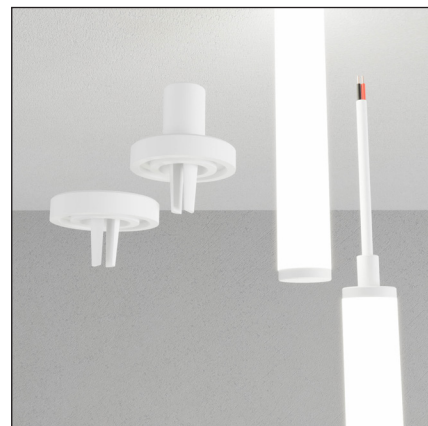

General information / Informații generale / Informazioni generali

Wight	0,01 kg
-------	---------

Description / Descriere / Descrizione

EN - Set of two end caps of silicone for XLOOP tubular LED strips 18 mm, one with longitudinal access for the power supply cable, the other just a terminal element. Both the end caps are the same diameter as the LED strip and installed on it, allow the access of the strip in different fixing and connecting accessories from the system. Sealing during installation is done with the help of liquid silicone.

RO - Set de doua elemente terminale din silicon pentru benzile tubulare cu LED-uri XLOOP 18 mm, unul cu acces longitudinal pentru cablul de alimentare, celalalt doar capac. Ambele elemente de capăt au același diametru ca și banda LED și instalate pe aceasta permit accesul benzii în diferitele accesorii de fixare și conexiune din sistem. Realizarea etanșării la montaj se realizează cu ajutorul siliconului lichid.

IT - Set di due tappi terminali in silicone per strisce tubolare a LED XLOOP di 18 mm, uno con accesso longitudinale per il cavo di alimentazione, l'altro come elemento terminale. Entrambi i tappi terminali hanno lo stesso diametro della striscia. Consentono il montaggio di diversi accessori di fissaggio e il collegamento del sistema. La sigillatura durante l'installazione deve essere eseguita con l'aiuto di silicone liquido.