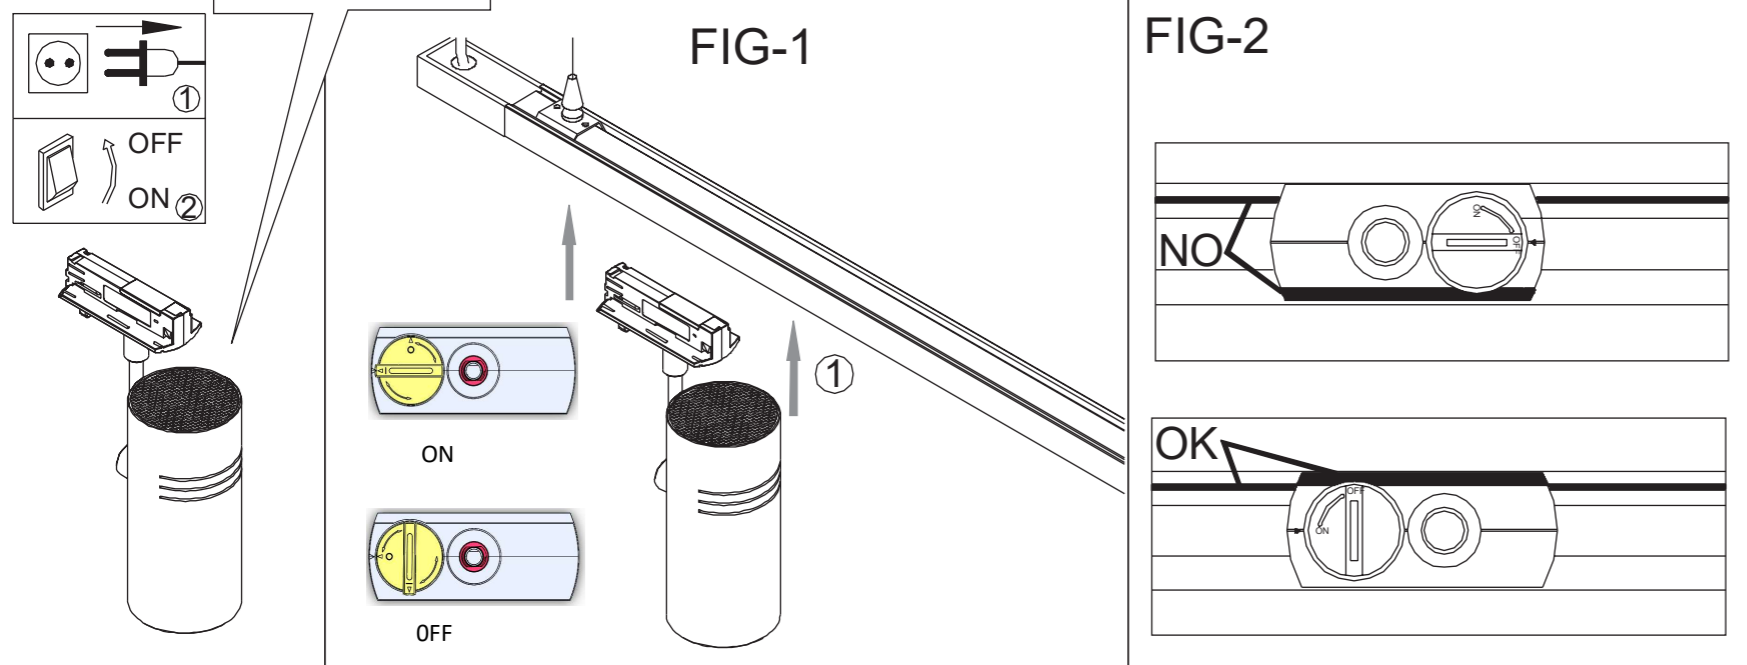

The light source of this luminaire is not replaceable. When the light source reaches its end of life, the whole luminaire shall be replaced.

Standards: EN 60598-1:2008 + A11:2009, EN 60598-2-4:1997, EN 60529:1992, EN 62031:2008 + A1:2013, EN 62493:2010, EN 62471:2008, EN 55015:2006 + A1:2007 + A2:2009, EN 61000-3-2:2006 + A1:2009 + A2:2009, N 61000-3-3:2008, EN 61547:2009.

Importator: Arelux S.R.L., str. Al. Tolstoi, nr. 12, Bacău - 600093, ROMANIA. Tel: +40 0234 514 492 / 546 620. Fax: +40 0234 546 677.

OPEN SIZE 420x297mm

CLOSED SIZE 105x148,5mm

PRINT: 1 color (black) front and back side